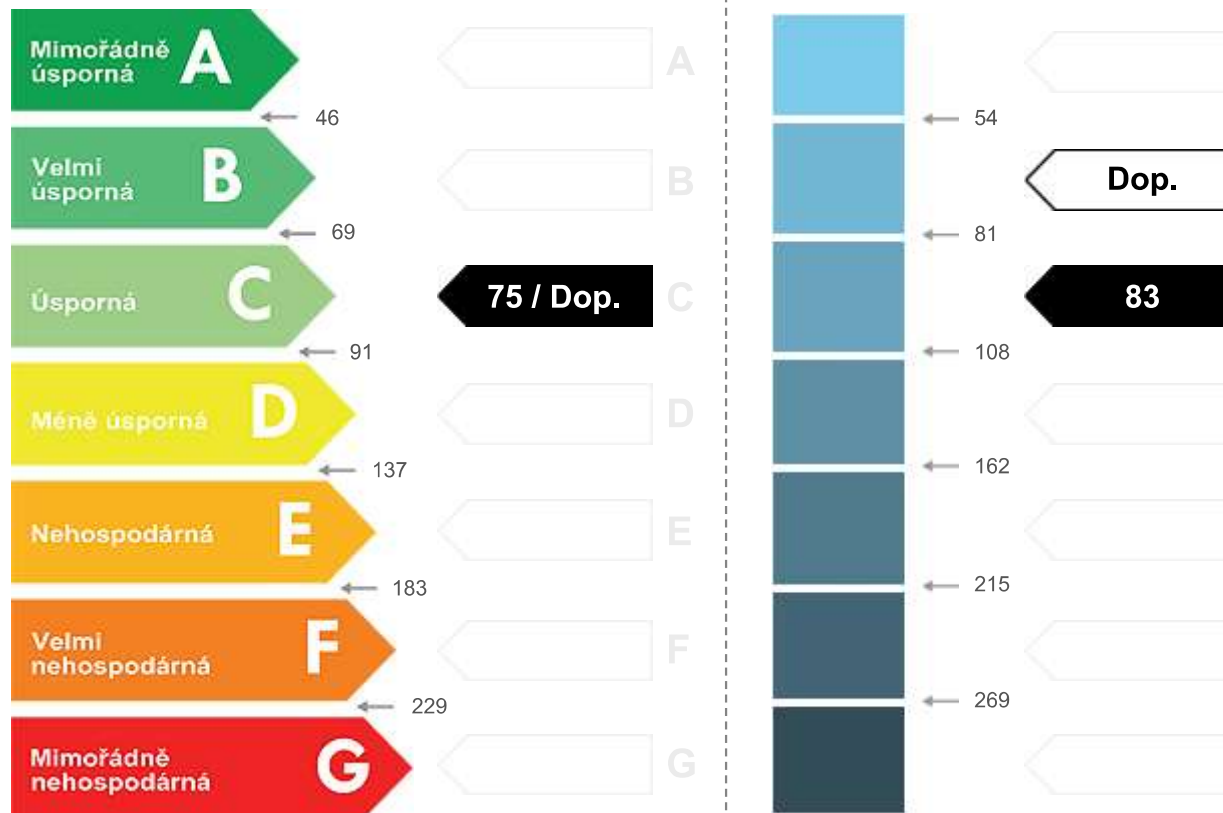

PSC, místo: 149 00 Praha 4

Typ budovy: Bytový dům

Plocha obálky budovy: 5055,2 m²

Objemový faktor tvaru A/V: 0,25 m²/m³

Energeticky vztázná plocha: 7017,8 m²

ENERGETICKÁ NÁROČNOST BUDOVY

Celková dodaná energie
(Energie na vstupu do budovy)

Neobnovitelná primární energie
(Vliv provozu budovy na životní prostředí)

Měrné hodnoty kWh/(m²·rok)

Hodnoty pro celou budovu
MWh/rok

528,436

580,272

DOPORUČENÁ OPATŘENÍ

Opatření pro	Stanovena
Vnější stěny:	<input type="checkbox"/>
Okna a dveře:	<input type="checkbox"/>
Střechu:	<input type="checkbox"/>
Podlahu:	<input type="checkbox"/>
Vytápění:	<input checked="" type="checkbox"/>
Chlazení/klimatizaci:	<input type="checkbox"/>
Větrání:	<input type="checkbox"/>
Přípravu teplé vody:	<input type="checkbox"/>
Osvětlení:	<input checked="" type="checkbox"/>
Jiné:	<input type="checkbox"/>